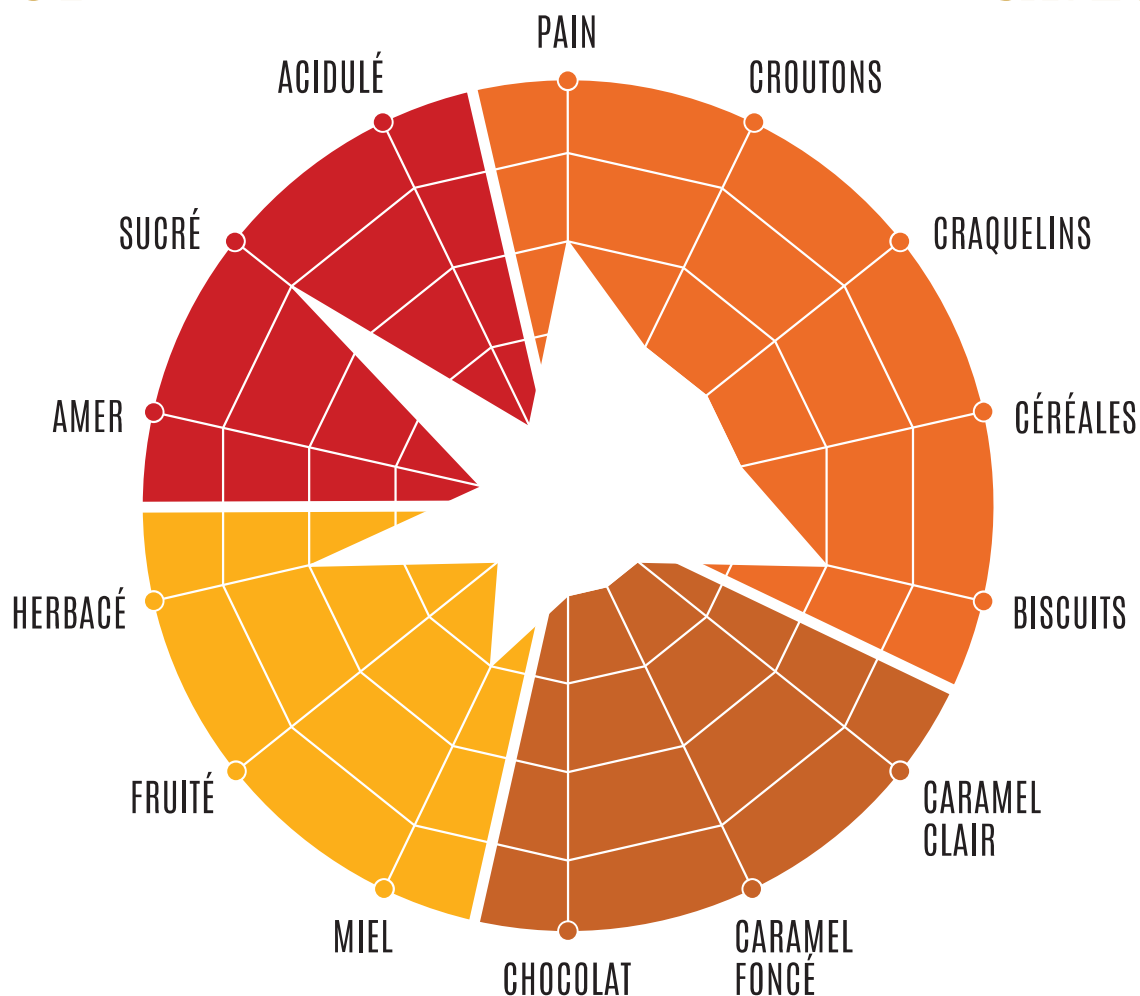

MALTERIE

CAUX-LA FLAMME

SEIGLE MALTÉ

GOÛT

SAVEUR

Malt certifié biologique disponible sur demande!