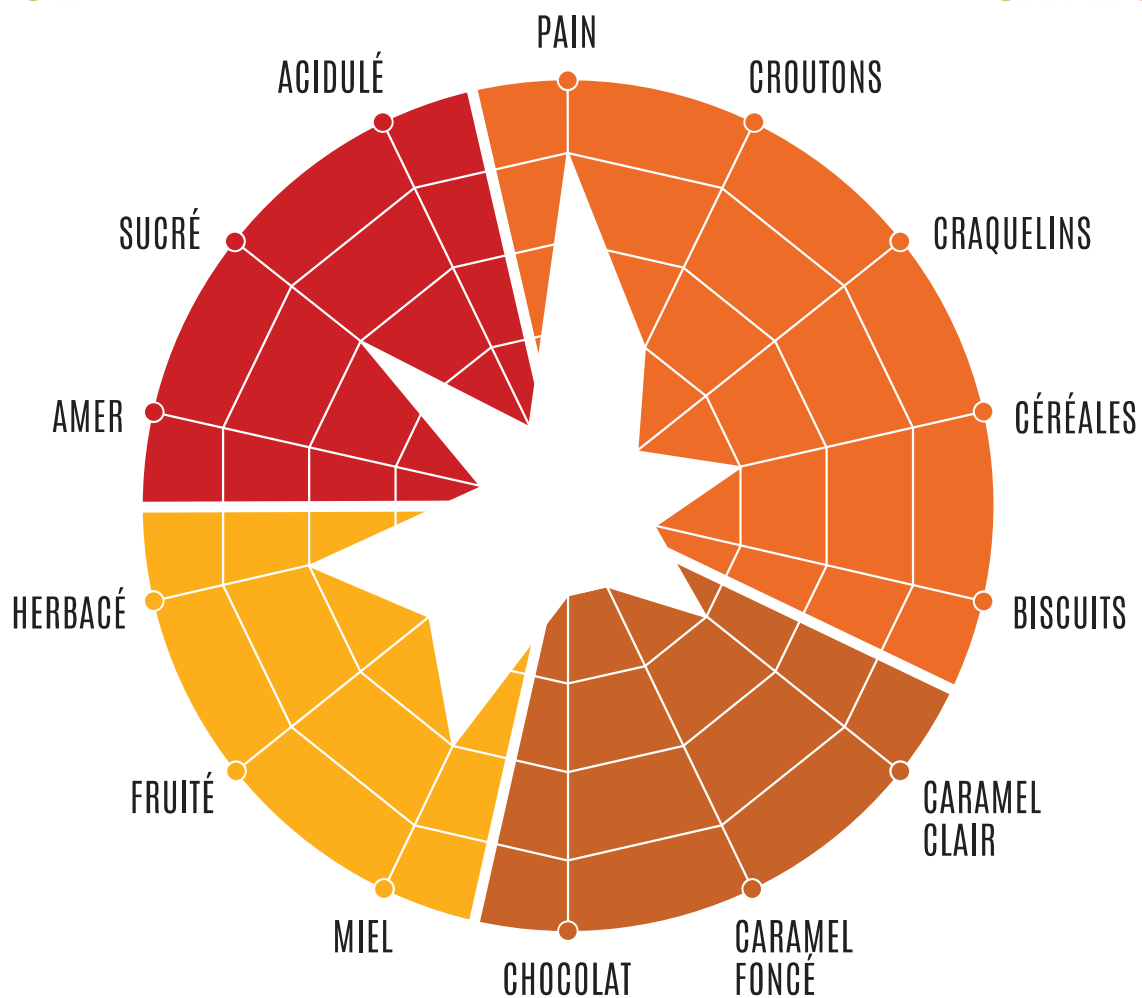

**MALTERIE**

CAUX-LA FLAMME

# PILSNER

**GOÛT**

**SAVEUR**

Malt certifié biologique disponible sur demande!