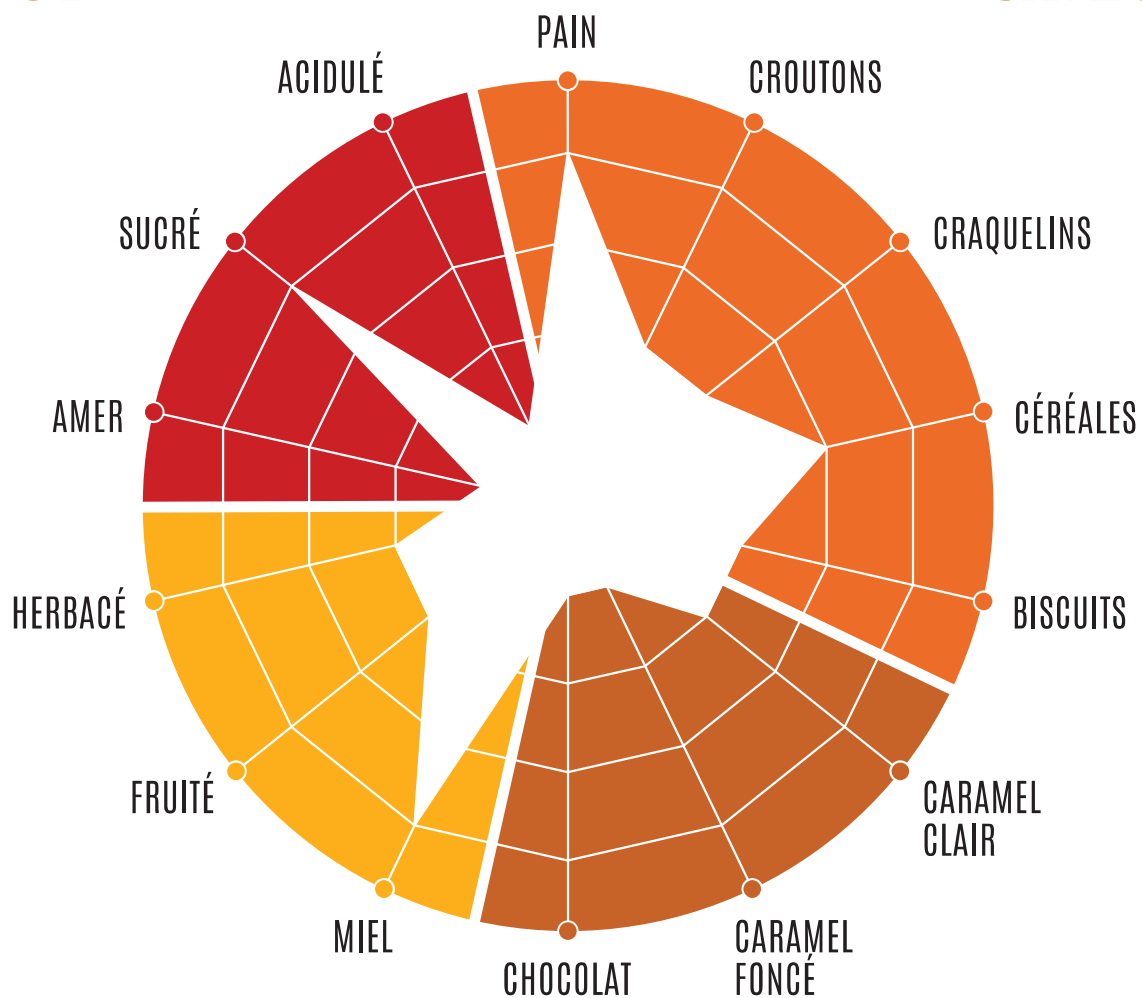

MALTERIE

CAUX-LAFLAMME

PALE

GOÛT

SAVEUR

Malt certifié biologique disponible sur demande!