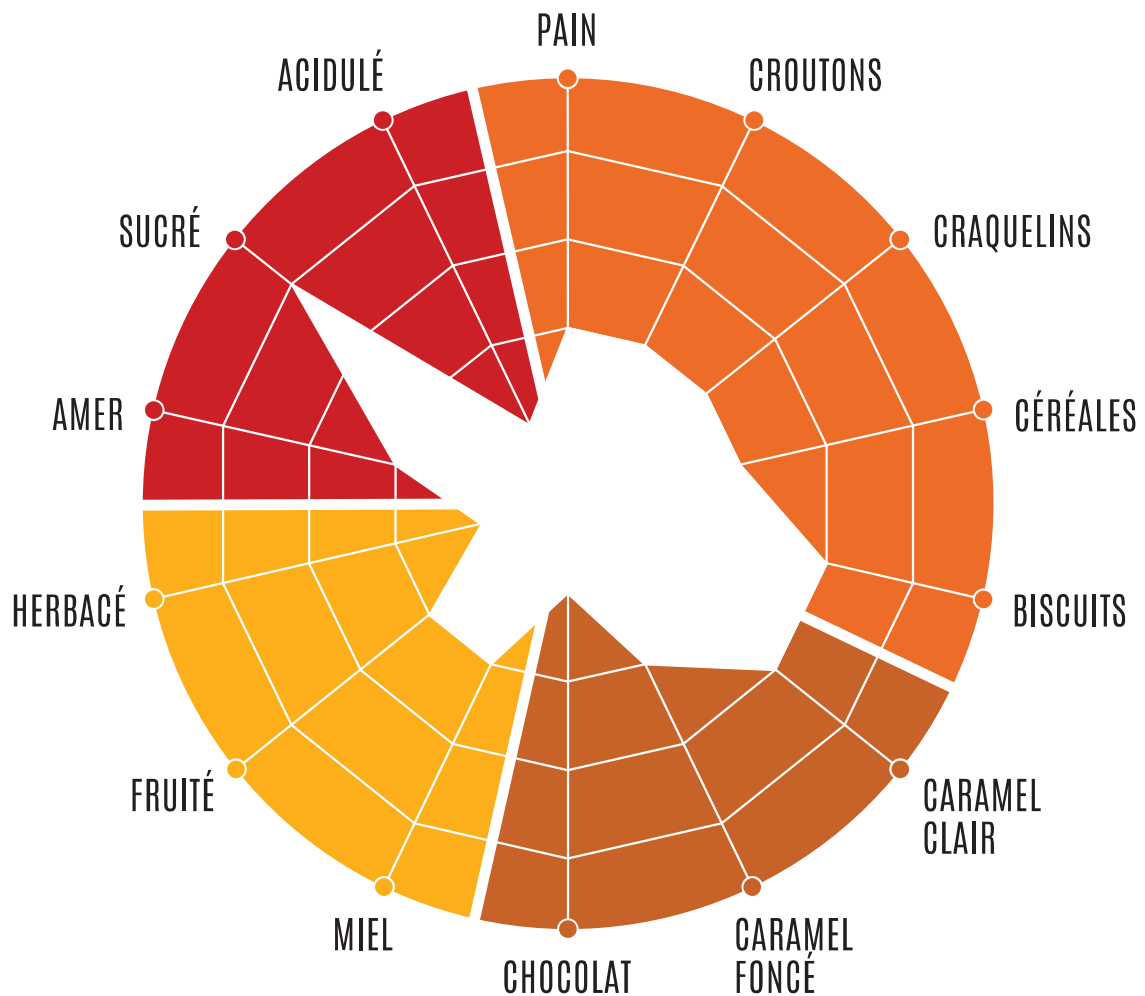

MALTERIE

CAUX-LAFLAMME

MUNICH

GOÛT

SAVEUR

Malt certifié biologique disponible sur demande!