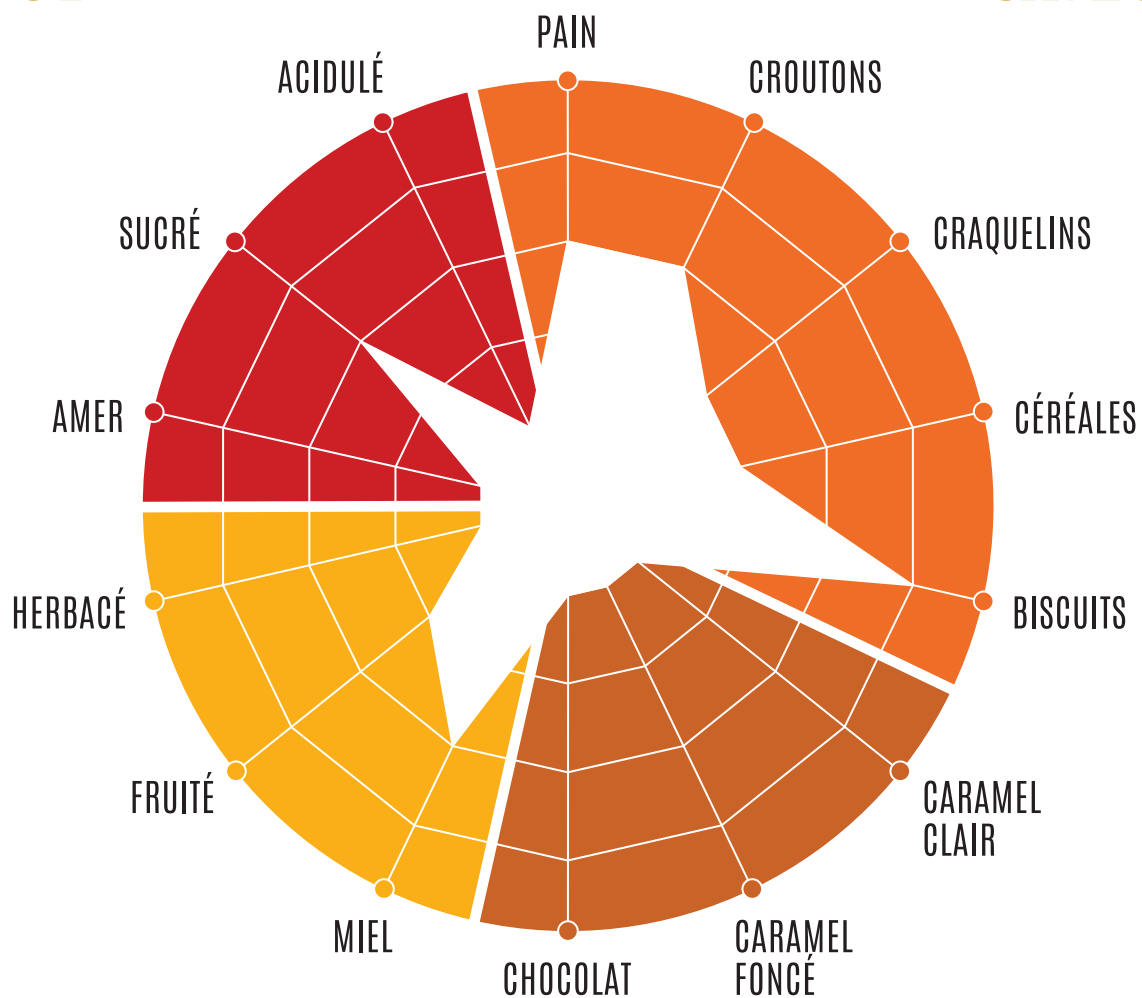

MALTERIE

CAUX-LA FLAMME

BLÉ MALTÉ

GOÛT

SAVEUR

Malt certifié biologique disponible sur demande!

MALTERIE

CAUX - LA FLAMME

ANGLAIS

GOÛT

SAVEUR

Malt certifié biologique disponible sur demande!

MALTERIE

CAUX - LA FLAMME

MUNICH

GOÛT

SAVEUR

Malt certifié biologique disponible sur demande!

MALTERIE

CAUX-LA FLAMME

PALE

GOÛT

SAVEUR

Malt certifié biologique disponible sur demande!