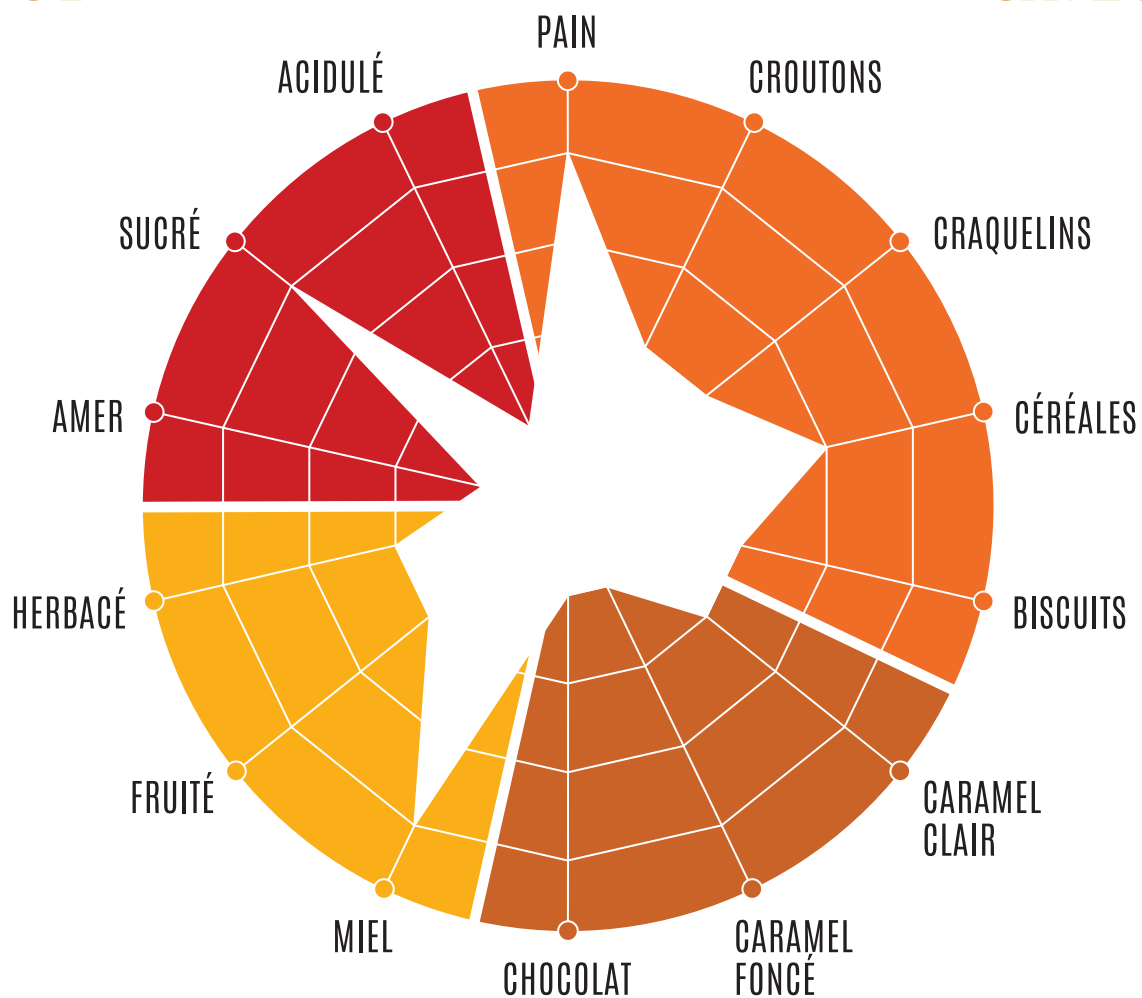

SAVEUR

Malt certifié biologique disponible sur demande!

MALTERIE

CAUX-LA FLAMME

PALE

GOÛT

SAVEUR

Malt certifié biologique disponible sur demande!

MALTERIE

CAUX-LA FLAMME

PILSNER

GOÛT

SAVEUR

Malt certifié biologique disponible sur demande!

MALTERIE

CAUX-LA FLAMME