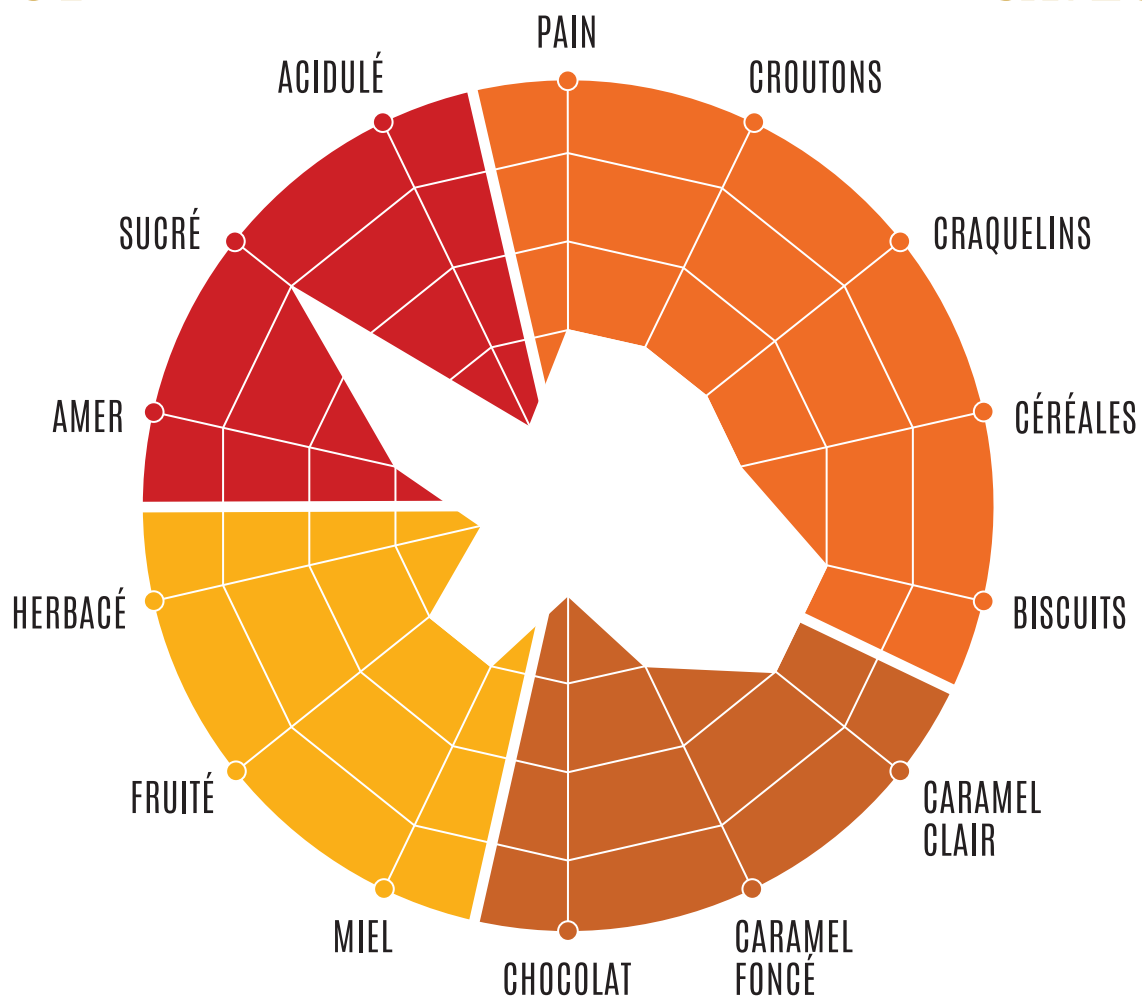

MALTERIE

CAUX-LA FLAMME

BLÉ MALTÉ

GOÛT

SAVEUR

Malt certifié biologique disponible sur demande!

MALTERIE

CAUX - LA FLAMME

ANGLAIS

GOÛT

SAVEUR

Malt certifié biologique disponible sur demande!

MALTERIE

CAUX - LA FLAMME

MUNICH

GOÛT

SAVEUR

Malt certifié biologique disponible sur demande!

MALTERIE

CAUX-LA FLAMME

PALE

GOÛT

SAVEUR

Malt certifié biologique disponible sur demande!