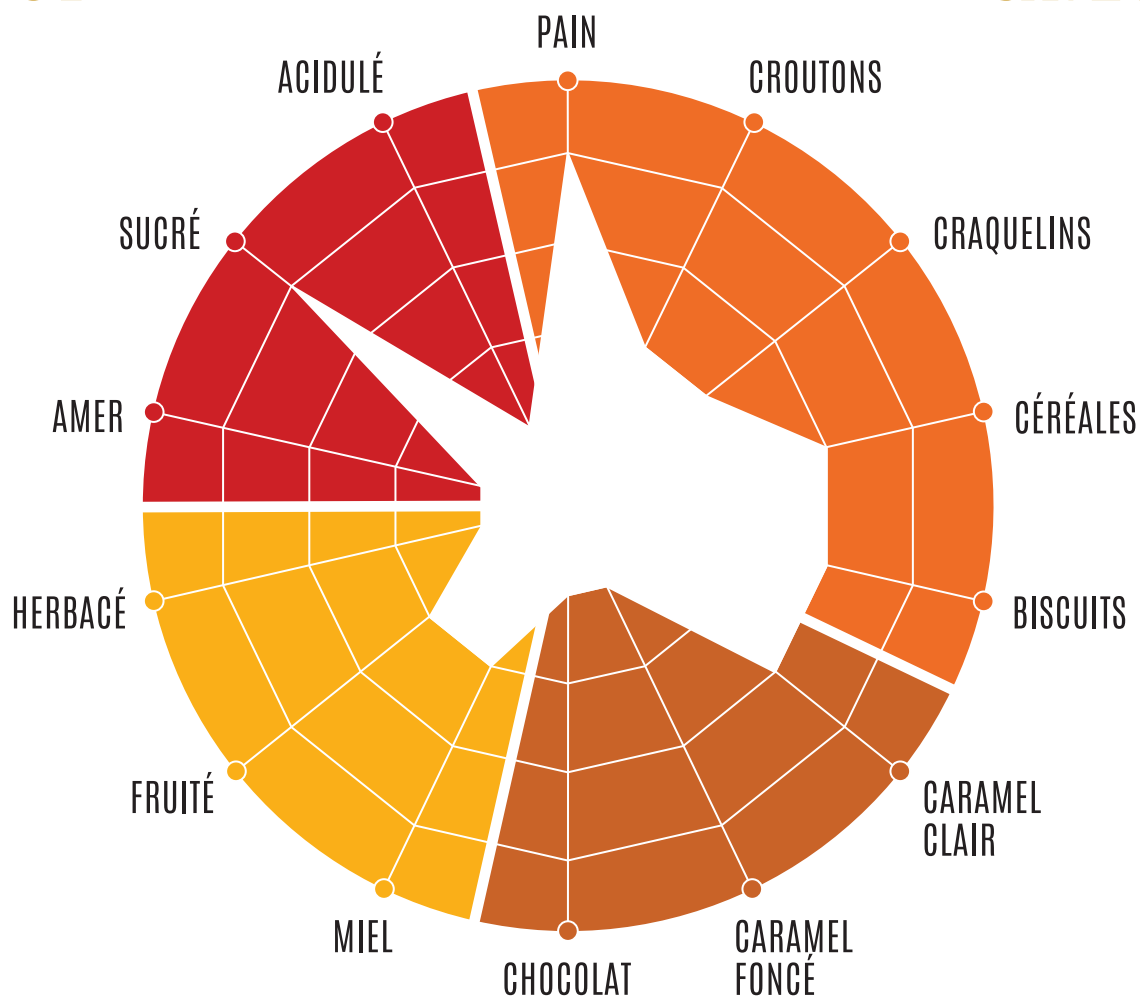

MALTERIE

CAUX-LA FLAMME

BLÉ MALTÉ

GOÛT

SAVEUR

Malt certifié biologique disponible sur demande!

MALTERIE

CAUX - LA FLAMME

ANGLAIS

GOÛT

SAVEUR

Malt certifié biologique disponible sur demande!

MALTERIE

CAUX - LA FLAMME

MUNICH

GOÛT

SAVEUR

Malt certifié biologique disponible sur demande!

MALTERIE

CAUX-LA FLAMME

PALE

GOÛT

SAVEUR

Malt certifié biologique disponible sur demande!