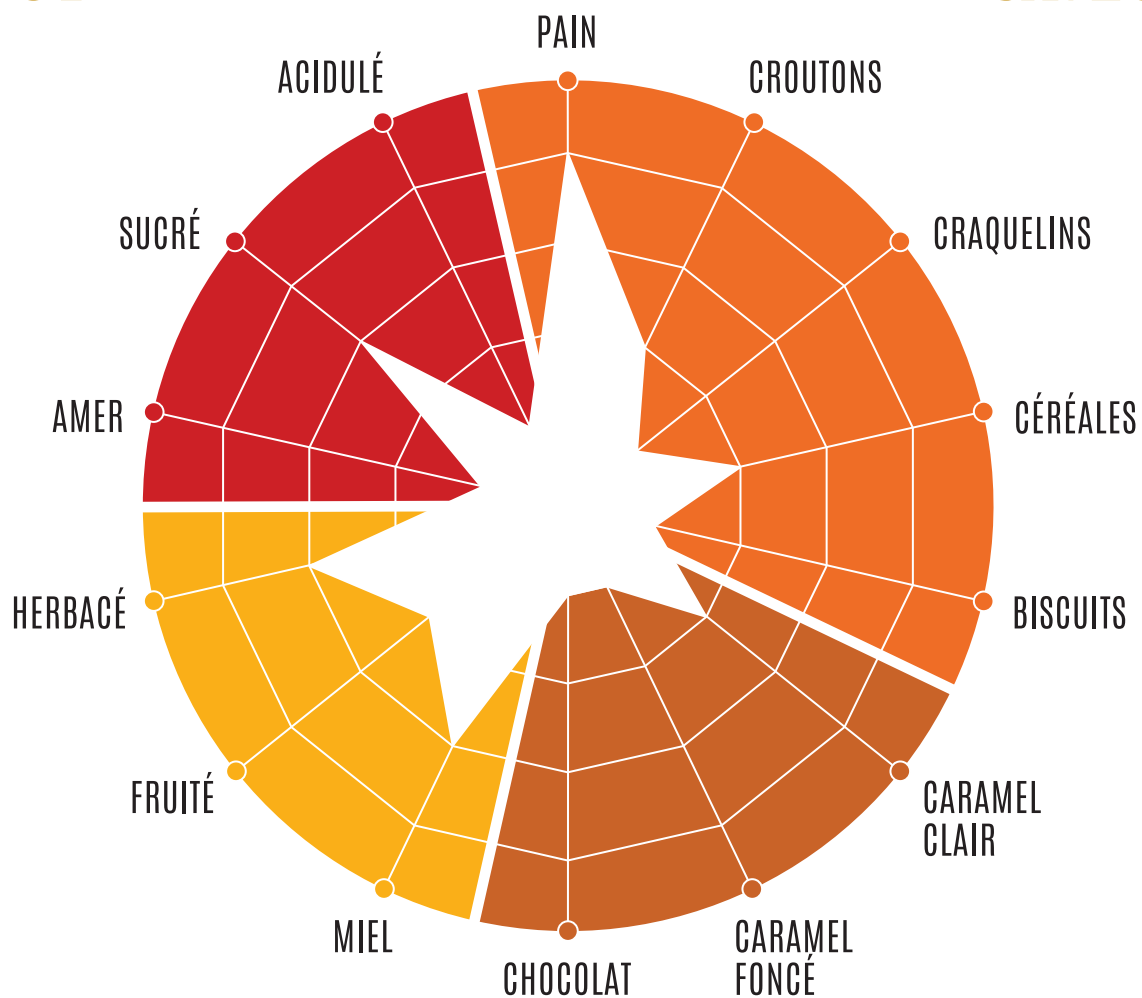

SAVEUR

Malt certifié biologique disponible sur demande!

MALTERIE

CAUX-LA FLAMME

PALE

GOÛT

SAVEUR

Malt certifié biologique disponible sur demande!

MALTERIE

CAUX-LA FLAMME

PILSNER

GOÛT

SAVEUR

Malt certifié biologique disponible sur demande!

MALTERIE

CAUX-LA FLAMME