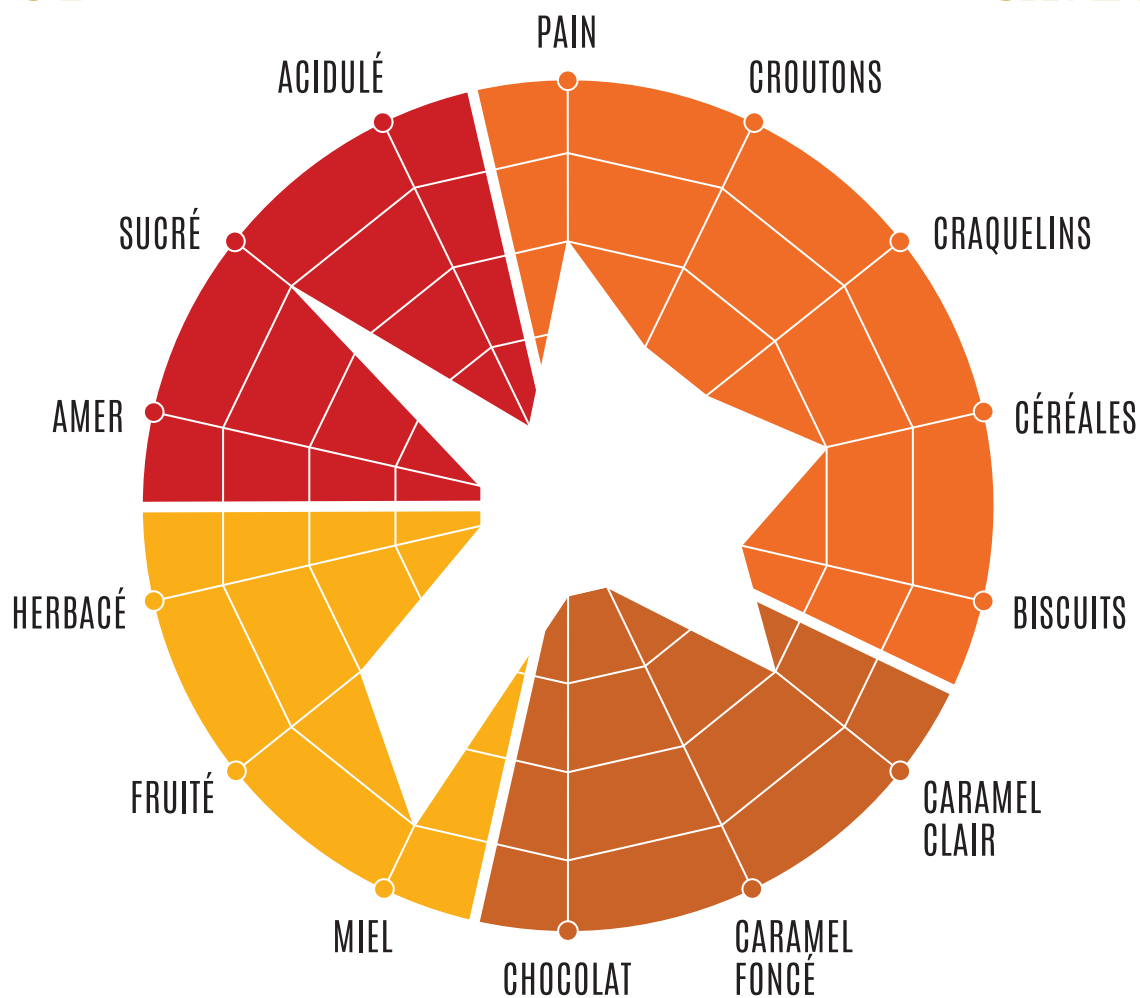

MALTERIE

CAUX-LA FLAMME

PILSNER

GOÛT

SAVEUR

Malt certifié biologique disponible sur demande!

MALTERIE

CAUX-LA FLAMME

SEIGLE MALTÉ

GOÛT

SAVEUR

Malt certifié biologique disponible sur demande!

MALTERIE

CAUX-LA FLAMME

VIENNA

GOÛT

SAVEUR

Malt certifié biologique disponible sur demande!