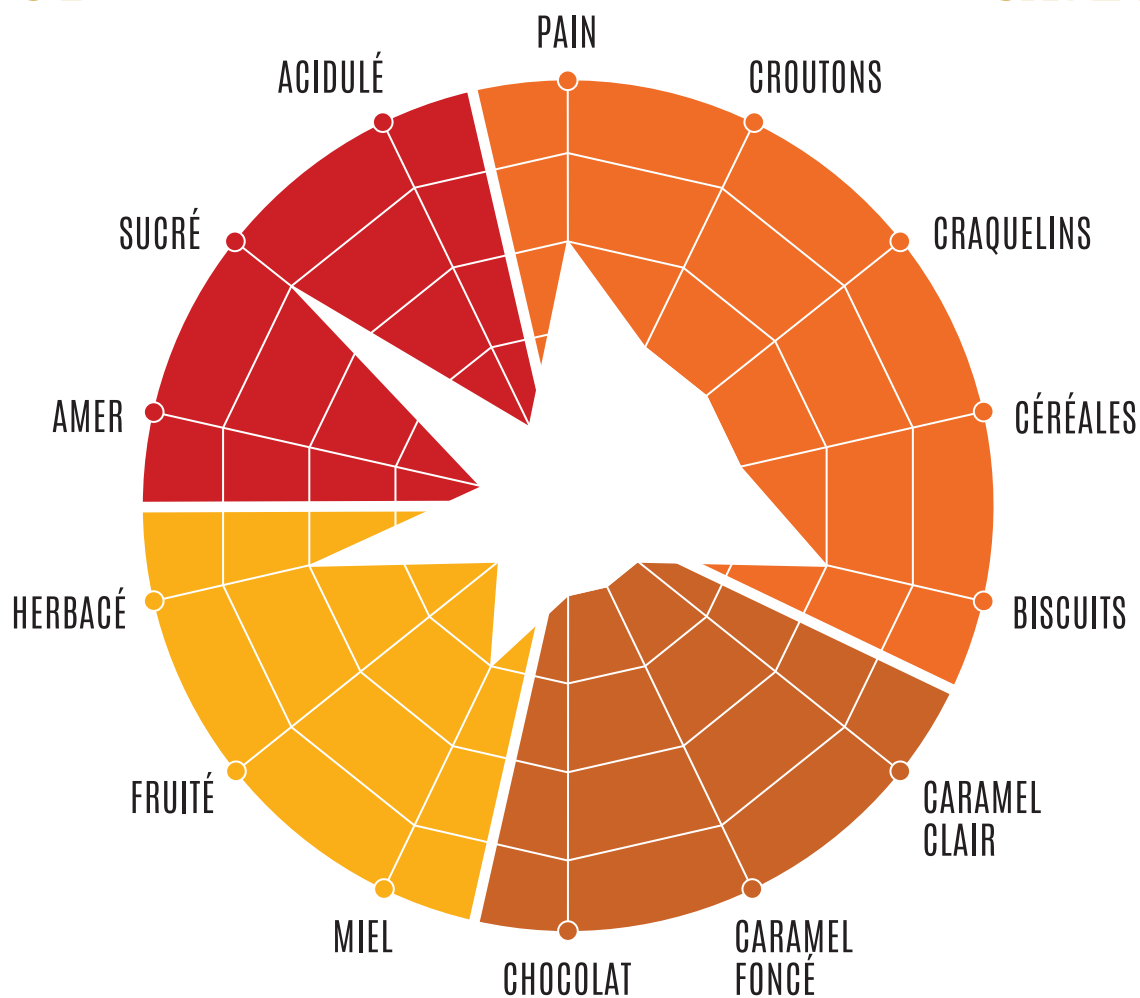

SAVEUR

Malt certifié biologique disponible sur demande!

MALTERIE

CAUX-LA FLAMME

PALE

GOÛT

SAVEUR

Malt certifié biologique disponible sur demande!

MALTERIE

CAUX-LA FLAMME

PILSNER

GOÛT

SAVEUR

Malt certifié biologique disponible sur demande!

MALTERIE

CAUX-LA FLAMME

SEIGLE MALTÉ

GOÛT

SAVEUR

Malt certifié biologique disponible sur demande!

MALTERIE

CAUX-LA FLAMME

VIENNA

GOÛT